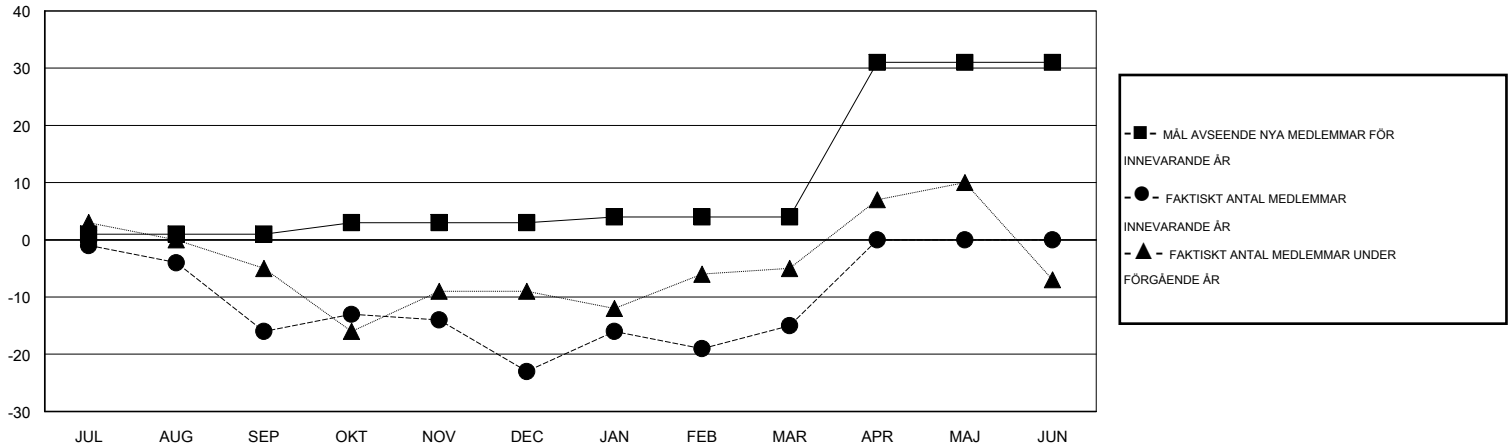

MONTHLY MEMBERSHIP PROGRESS REPORT

District 104 J

Results as of: 3/31/2016

GMT: Kenneth Persson

OMRÅDE NORWAY

GMT KO 4

| Klubbar | | | | | Medlemmar | | | | |
|------------------------|--------------------------|-------------|-----------------|--------------------------|------------------------|----------------------------|------------------------------------|-------------------|--------------------------|
| RESULTAT FÖR 2015-2016 | | | | | RESULTAT FÖR 2015-2016 | | | | |
| KVARTAL | MÅL AVSEENDE NYA KLUBBAR | NYA KLUBBAR | AVFÖRDA KLUBBAR | NETTOTILLVÄX T/MINSKNING | KVARTAL | MÅL AVSEENDE NYA MEDLEMMAR | CHARTER OCH TILLAGDA NYA MEDLEMMAR | AVFÖRDA MEDLEMMAR | NETTOTILLVÄX T/MINSKNING |
| JUL/AUG/SEP | 0 | 0 | 0 | 0 | JUL/AUG/SEP | 1 | 10 | 26 | -16 |
| OKT/NOV/DEC | 0 | 0 | 0 | 0 | OKT/NOV/DEC | 2 | 31 | 38 | -7 |
| JAN/FEB/MAR | 0 | 0 | 0 | 0 | JAN/FEB/MAR | 1 | 25 | 17 | 8 |
| APR/MAJ/JUN | 1 | 0 | 0 | 0 | APR/MAJ/JUN | 27 | 0 | 0 | 0 |

MÅL OCH FAKTISKT ANTAL NYA KLUBBAR

MÅL OCH FAKTISKT ANTAL MEDLEMMAR

| | | |
|--------------------------|--|-------------------------------|
| NEDLAGDA KLUBBAR: 0 | 34 CLUBS OF 58 TOG UPP EN ELLER FLER NYA MEDLEMMAR | KÖNSFÖRDELNING |
| | | MAN 1,315 (82.97%) |
| | | KVINNA 270 (17.03%) |
| AVFÖRDA MEDLEMMAR | KLICKA HÄR FÖR INFORMATION OM STATUS | FAMILJEMEDLEMMAR 18 |
| AVLIDNA 8 | | HUVUDMAN I HUSHÄLLET 7 |
| NEDLAGD KLUBB 0 | | INGEN HUVUDMAN I HUSHÄLLET 11 |
| ÖVRIGA 73 | | |
| TOTAL 81 | | |