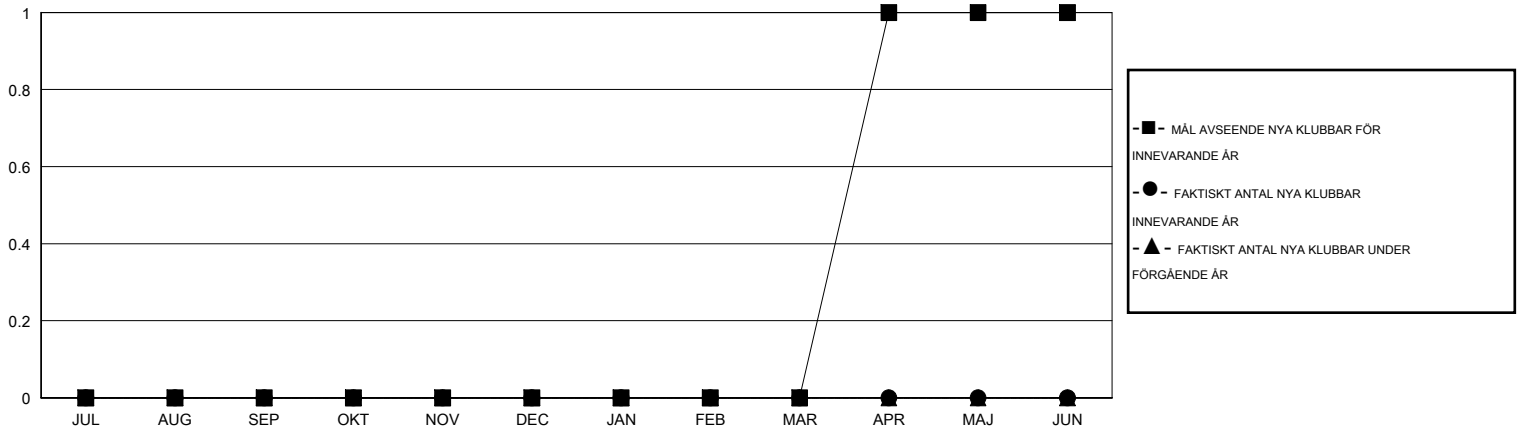

MONTHLY MEMBERSHIP PROGRESS REPORT

District 104 J

Results as of: 3/31/2016

GMT: Kenneth Persson

OMRÅDE NORWAY

GMT KO 4

| Klubbar | | | | | Medlemmar | | | | |
|------------------------|--------------------------|-------------|-----------------|--------------------------|------------------------|----------------------------|------------------------------------|-------------------|--------------------------|
| RESULTAT FÖR 2015-2016 | | | | | RESULTAT FÖR 2015-2016 | | | | |
| KVARTAL | MÅL AVSEENDE NYA KLUBBAR | NYA KLUBBAR | AVFÖRDA KLUBBAR | NETTOTILLVÄX T/MINSKNING | KVARTAL | MÅL AVSEENDE NYA MEDLEMMAR | CHARTER OCH TILLAGDA NYA MEDLEMMAR | AVFÖRDA MEDLEMMAR | NETTOTILLVÄX T/MINSKNING |
| JUL/AUG/SEP | 0 | 0 | 0 | 0 | JUL/AUG/SEP | 1 | 10 | 26 | -16 |
| OKT/NOV/DEC | 0 | 0 | 0 | 0 | OKT/NOV/DEC | 2 | 31 | 38 | -7 |
| JAN/FEB/MAR | 0 | 0 | 0 | 0 | JAN/FEB/MAR | 1 | 25 | 17 | 8 |
| APR/MAJ/JUN | 1 | 0 | 0 | 0 | APR/MAJ/JUN | 27 | 0 | 0 | 0 |

MÅL OCH FAKTISKT ANTAL NYA KLUBBAR

MÅL OCH FAKTISKT ANTAL MEDLEMMAR

| | | |
|--------------------------|--|-------------------------------|
| NEDLAGDA KLUBBAR: 0 | 34 CLUBS OF 58 TOG UPP EN ELLER FLER NYA MEDLEMMAR | KÖNSFÖRDELNING |
| | | MAN 1,315 (82.97%) |
| | | KVINNA 270 (17.03%) |
| AVFÖRDA MEDLEMMAR | KLICKA HÄR FÖR INFORMATION OM STATUS | FAMILJEMEDLEMMAR 18 |
| AVLIDNA 8 | | HUVUDMAN I HUSHÄLLET 7 |
| NEDLAGD KLUBB 0 | | INGEN HUVUDMAN I HUSHÄLLET 11 |
| ÖVRIGA 73 | | |
| TOTAL 81 | | |